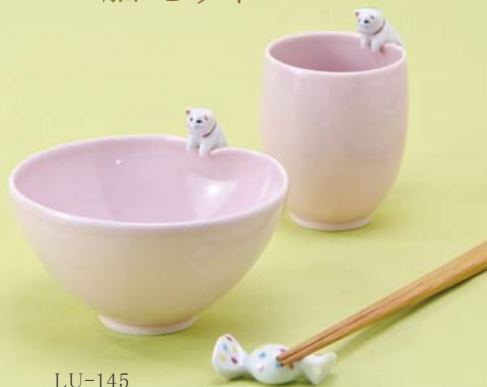

ひと膳セット

LU-145
子ねこ(桃) ひと膳セット 2
紙箱 ¥7,000 税込¥7,700
飯碗¥3,500 湯呑¥3,500

NEW