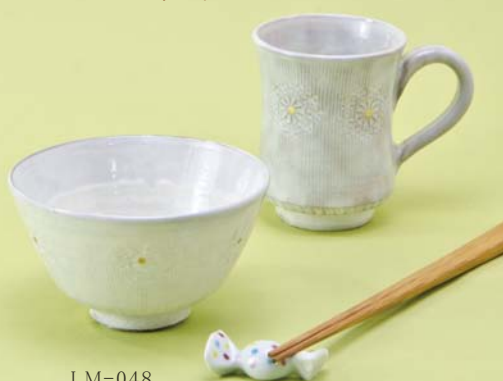

## 楽膳セット

LM-048  
楡目印華(白) 楽膳セット 2  
紙箱 ¥6,500 税込¥7,150  
飯碗(小)¥3,000 マグカップ¥3,500

LM-051  
交趾唐草(ピンク) 楽膳セット 2  
紙箱 ¥9,000 税込¥9,900  
飯碗(小)¥4,000 マグカップ¥5,000

LM-053  
花結晶(白地赤) 楽膳セット 2  
紙箱 ¥8,500 税込¥9,350  
飯碗(小)¥3,500 マグカップ¥5,000