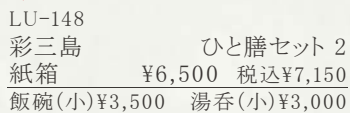

LU-148
彩三島 ひと膳セット 2
紙箱 ¥6,500 税込¥7,150
飯碗(小)¥3,500 湯呑(小)¥3,000